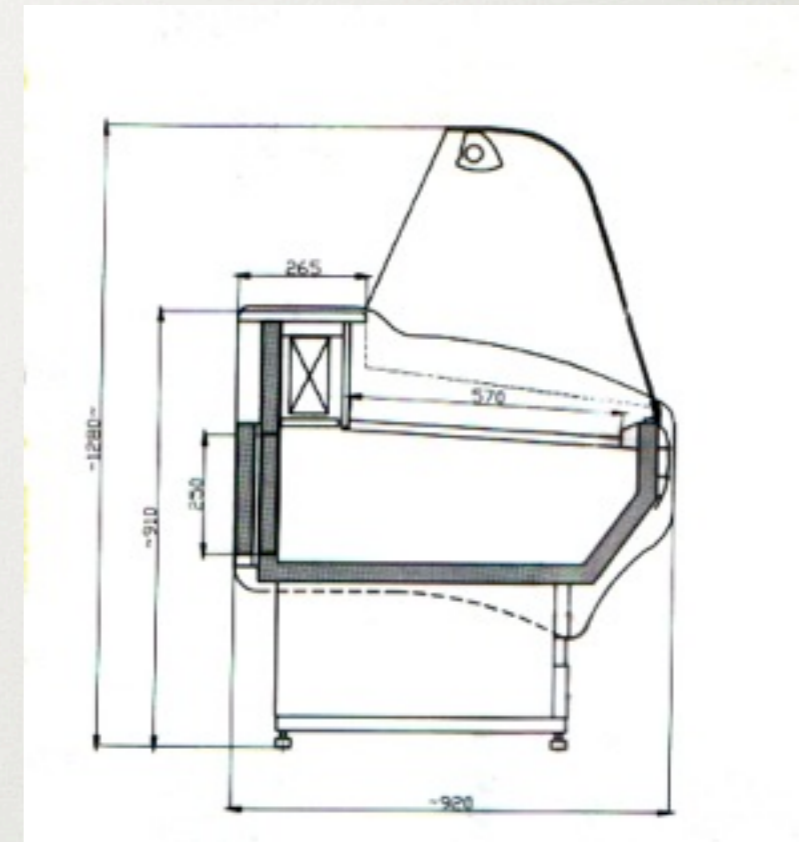

CHLADICÍ VITRÍNA S AGREGÁTOREM DANFOSS